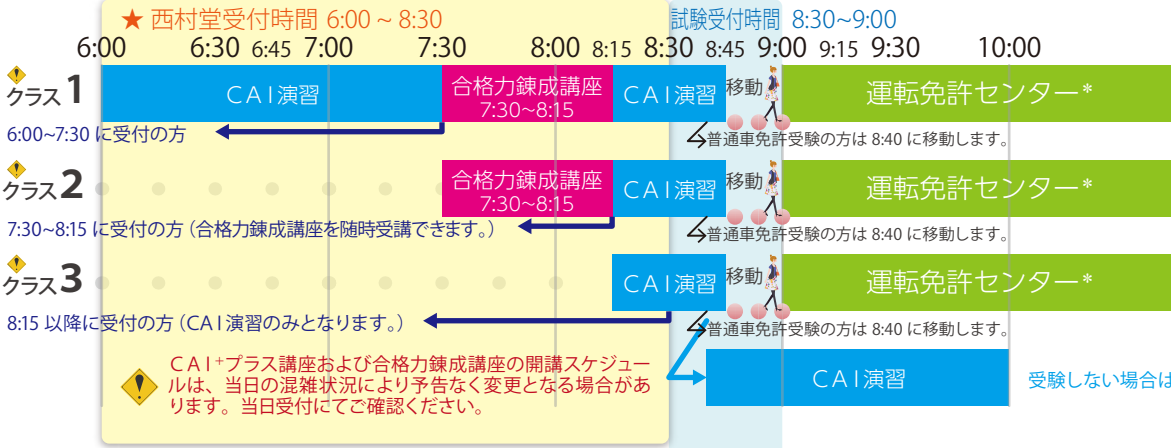

## 普通車・自動二輪免許（午前）受験

### ◆ CAI+プラス講座 [平日開講]

\* 表示は目安です。運転免許センターでの試験終了後の解散時刻は、お客様により異なりますのであらかじめご了承ください。

**合格力錬成講座とは?**  
講師が、よく出る事項のポイントや間違えやすい問題の解説を行います。  
●当日の傾向と対策を徹底分析  
●標識・絵図・危険予測の対策講座  
●実践演習とその詳細解説

**CAIとは?**  
西村堂独自の学習システムで、よく出る文章題・危険予測・標識絵図を徹底的に過去問を演習します。間違えた問題を繰り返し演習し得点力を強化しましょう!