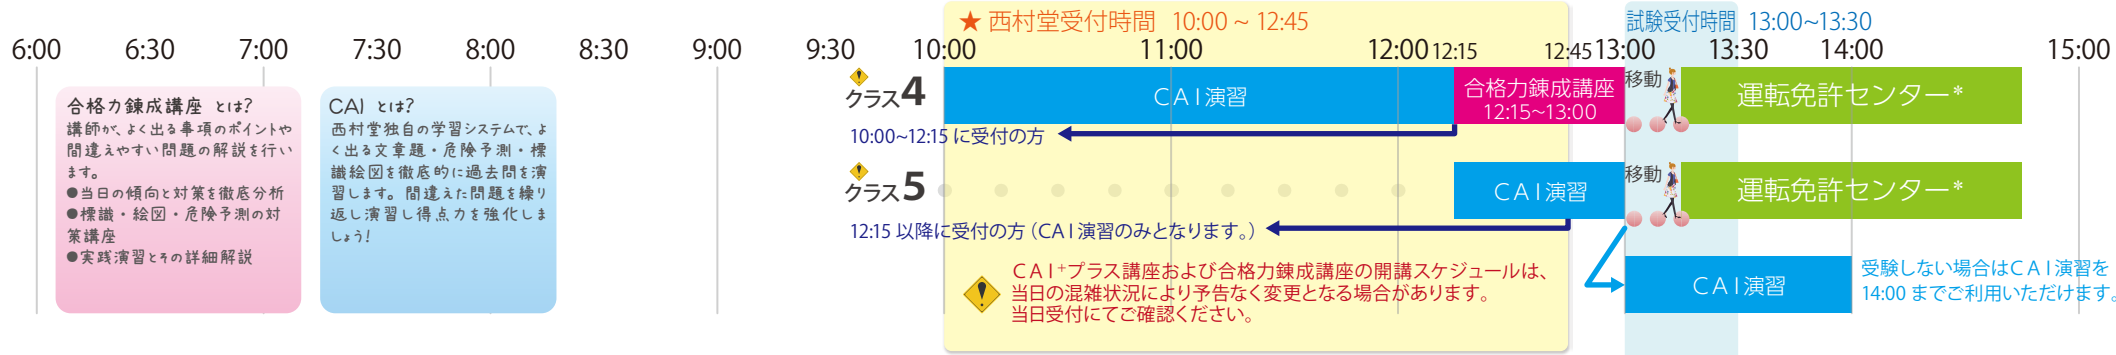

## 普通車・自動二輪免許（午後）受験

\* 表示は目安です。運転免許センターでの試験終了後の解散時刻は、お客様により異なりますのであらかじめご了承ください。

### ◆ CAI+プラス講座 [平日開講]

### ◆ CAIスタンダード [平日開講]