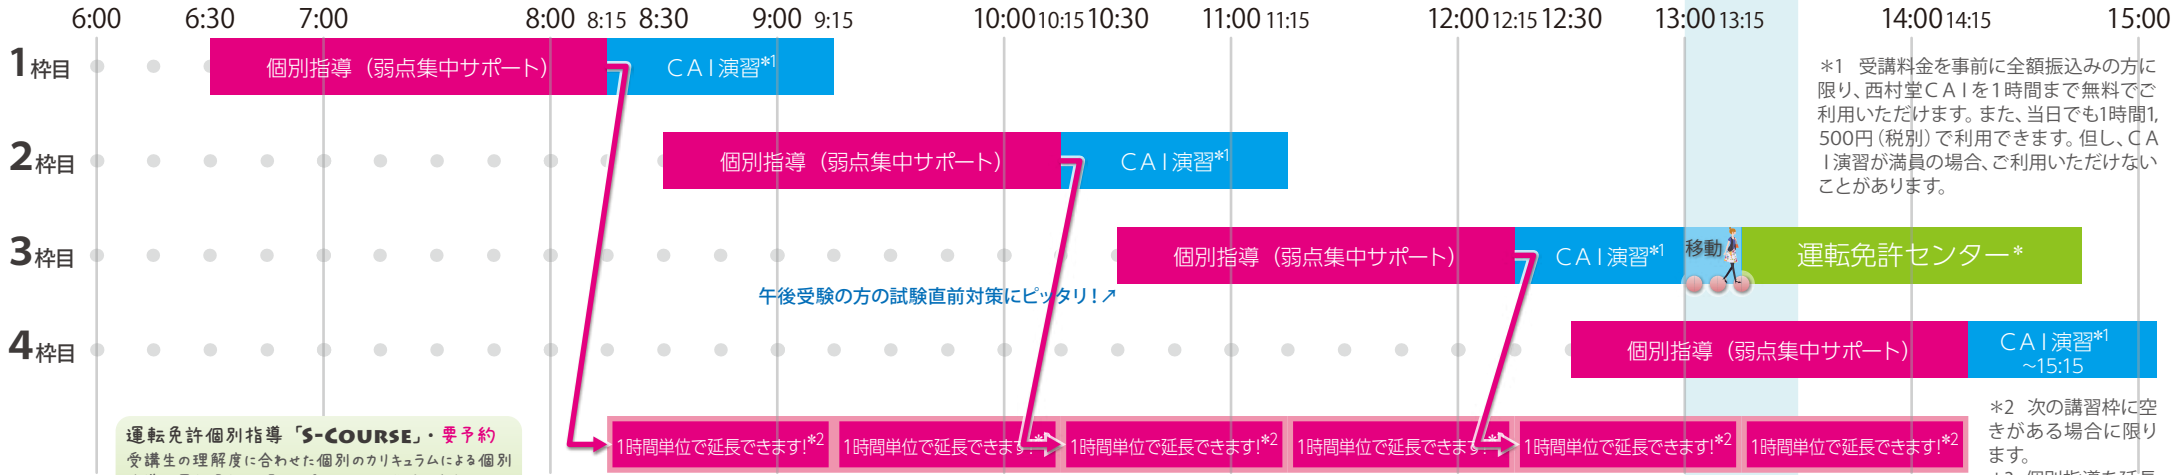

### ◆ CAI+プラス講座 [平日開講]

### ◆ CAIスタンダード [平日開講]

### ◆ CAI-S [土曜日曜開講]・要予約 (WEB予約割引あり)

※土・日曜日は 運転免許センターでの試験はありません。

### ◆ 個別指導 S-Course Pre [平日土曜日曜開講/幕張新都心教室]・要予約

運転免許個別指導の詳しいタイムスケジュールは、別紙「S-Course免許種類別タイムスケジュール表」でご確認ください。

**運転免許個別指導「S-COURSE」・要予約**  
受講生の理解度に合わせた個別のカリキュラムによる個別指導で運転免許取得をサポートします! 試験の点数がなかなか上がらない方、日本の運転免許を受験される外国人の方におすすです。土・日曜の受講もOK!  
まずは、西村堂運転免許カウンセリングでご相談ください。その他、予約不要で10分から利用できる手軽なメニューもあります。CAIスタンダードなどの講座と組み合わせた受講もおすすです!