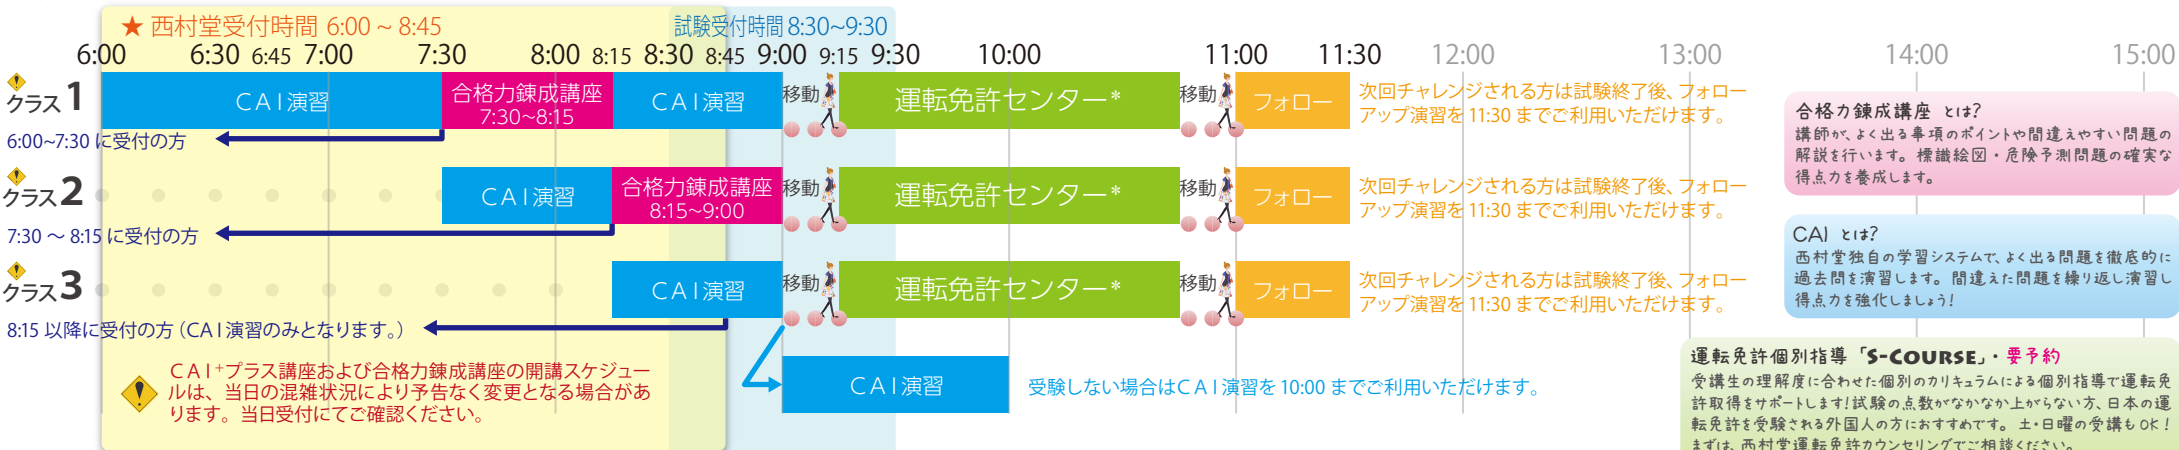

【繁忙日】西村堂タイムスケジュール

受付時間内にできるだけお早めにご来校ください。万が一時間を過ぎ
てしまった場合でも受講可能です。ご遠慮なくお声をかけてください。

運転免許予備校 西村堂
http://www.nishimura-do.com

原付免許受験

*表示は目安です。運転免許センターでの試験終了後の解散時刻は、お客様により異なりますのであらかじめご了承ください。

◆ CAI+プラス講座 [平日開講]

◆ CAIスタンダード [平日開講]

◆ CAI-S [土曜日曜開講]・要予約 (WEB予約割引あり)

※土・日曜日は、運転免許センターでの試験はありません。

◆ 個別指導 S-Course Pre [平日土曜日曜開講/幕張新都心教室]・要予約

個別指導の詳しいタイムスケジュールは、別紙「S-Course免許種類別タイムスケジュール表」でご確認ください。