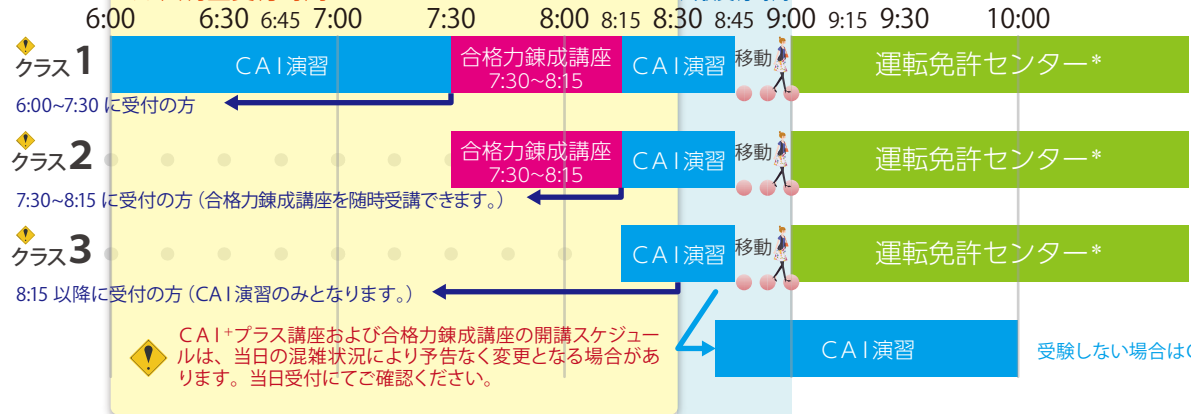

仮免(普通車)

【通常日】西村堂タイムスケジュール

受付時間内にできるだけお早めにご来校ください。万が一時間を過ぎてしまった場合でも受講可能です。ご遠慮なくお声をかけてください。

運転免許予備校 西村堂
http://www.nishimura-do.com

仮免(普通車) 受験

◆ CAI+プラス講座 [平日開講]

★ 西村堂受付時間 6:00 ~ 8:30

試験受付時間 8:30~9:00

* 表示は目安です。運転免許センターでの試験終了後の解散時刻は、お客様により異なりますのであらかじめご了承ください。

合格力錬成講座とは?
講師が、よく出る事項のポイントや間違えやすい問題の解説を行います。
●当日の傾向と対策を徹底分析
●標識・絵図・危険予測の対策講座
●実践演習とその詳細解説

CAIとは?
西村堂独自の学習システムで、よく出る文章題・危険予測・標識絵図を徹底的に過去問を演習します。間違えた問題を繰り返し演習し得点力を強化しましょう!