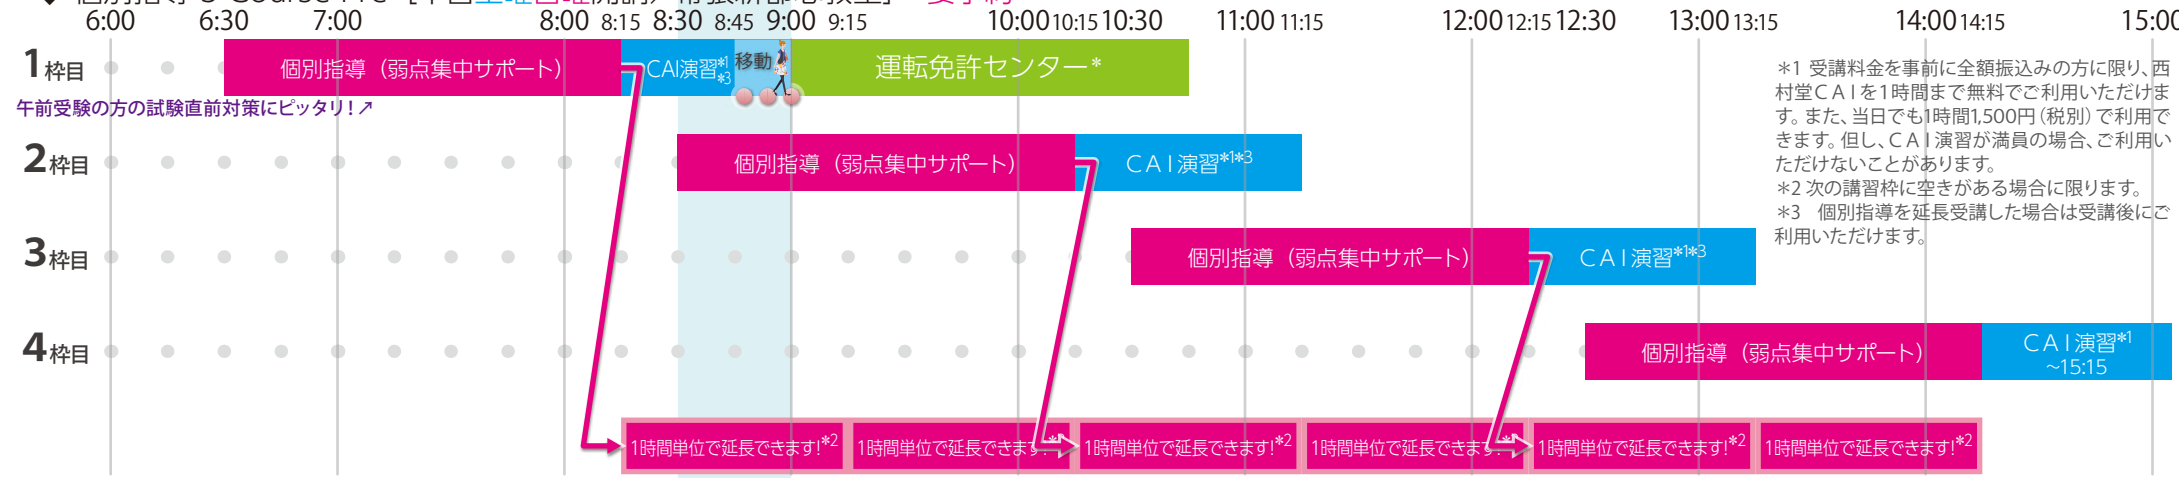

◆ CAIスタンダード [平日開講]

◆ CAI-S [土曜日曜開講]・要予約 (WEB予約割引あり)

※土・日曜日は 運転免許センターでの試験はありません。

◆ 個別指導 S-Course Pre [平日土曜日曜開講/幕張新都心教室]・要予約

運転免許個別指導の詳しいタイムスケジュールは、別紙「S-Course免許種類別タイムスケジュール表」でご確認ください。

*1 受講料金を事前に全額振込みの方に限り、西村堂CAIを1時間まで無料でご利用いただけます。また、当日でも1時間1,500円(税別)でご利用できます。但し、CAI演習が満員の場合、ご利用いただけません。
*2 次の講習枠に空きがある場合に限りです。
*3 個別指導を延長受講した場合は受講後にご利用いただけます。

試験受付時間 8:30~9:00