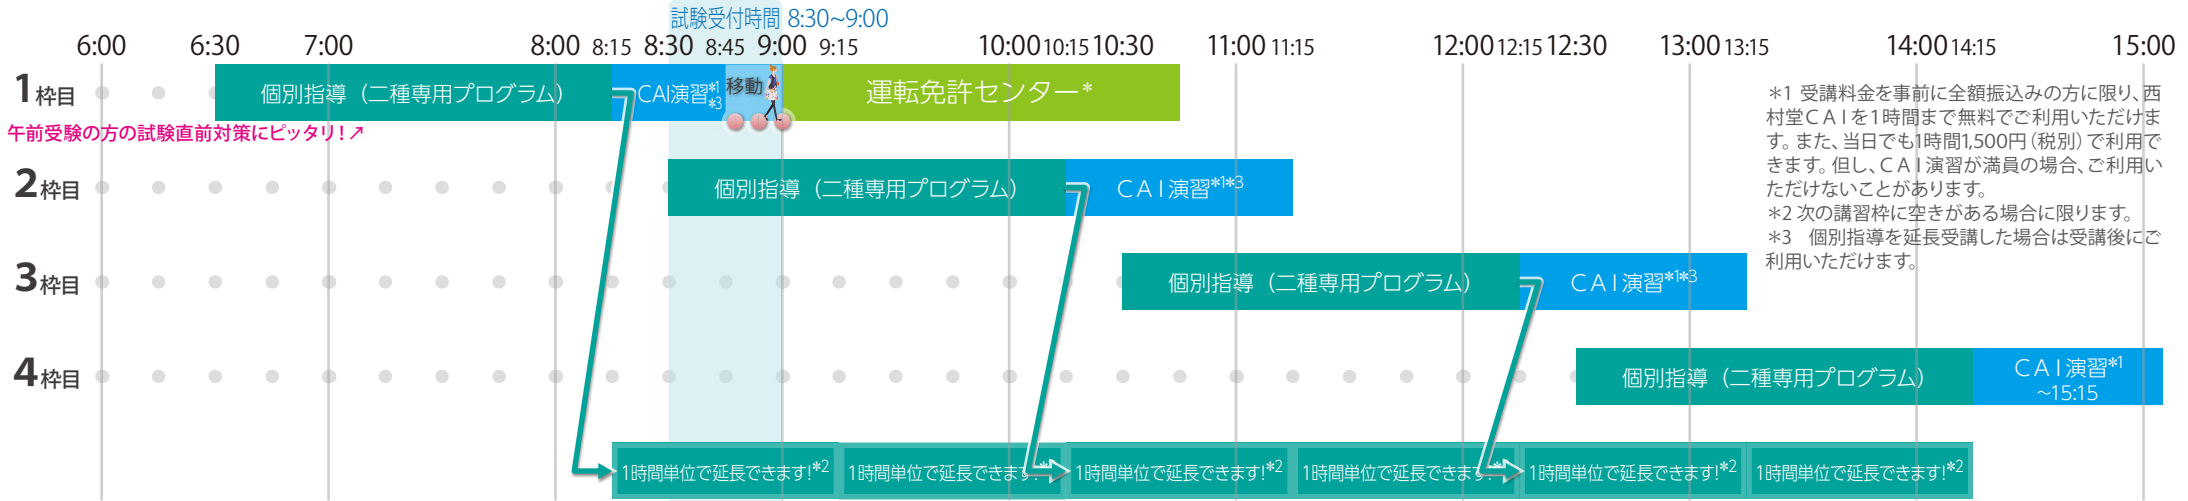

普通二種・中型二種・大型二種・大型特殊二種免許（午前）受験

◆ 個別指導 S-Course 二種 [平日土曜日曜開講/幕張新都心教室]・要予約

*表示は目安です。運転免許センターでの試験終了後の解散時刻は、お客様により異なりますのであらかじめご了承ください。
運転免許個別指導の詳しいタイムスケジュールは、別紙「S-Course免許種類別タイムスケジュール表」でご確認ください。

*1 受講料金を事前に全額振込みの方に限り、西村堂CAIを1時間まで無料でご利用いただけます。また、当日でも1時間1,500円(税別)で利用できます。但し、CAI演習が満員の場合、ご利用いただけないことがあります。
*2 次の講習枠に空きがある場合に限りです。
*3 個別指導を延長受講した場合は受講後にご利用いただけます。

◆ CAI+プラス講座 [平日開講]

合格力錬成講座とは?
講師が、よく出る事項のポイントや間違えやすい問題の解説を行います。
●当日の傾向と対策を徹底分析
●標識・絵図・危険予測の対策講座
●実践演習とその詳細解説

CAIとは?
西村堂独自の学習システムの二種免許専用プログラムで、よく出る文章題・危険予測・標識絵図を徹底的に過去問を演習します。間違えた問題を繰り返し演習し得点力を強化しましょう!

運転免許個別指導「S-COURSE 二種」・要予約
各種二種免許を受験される方を対象とし個別で行われる、問題演習を基本としたレッスンです。講師とマンツーマンでのレッスンなので、問題演習を中心とした即効性のあるカリキュラムで、個々の弱点を徹底的に探して得点アップにつなげます。