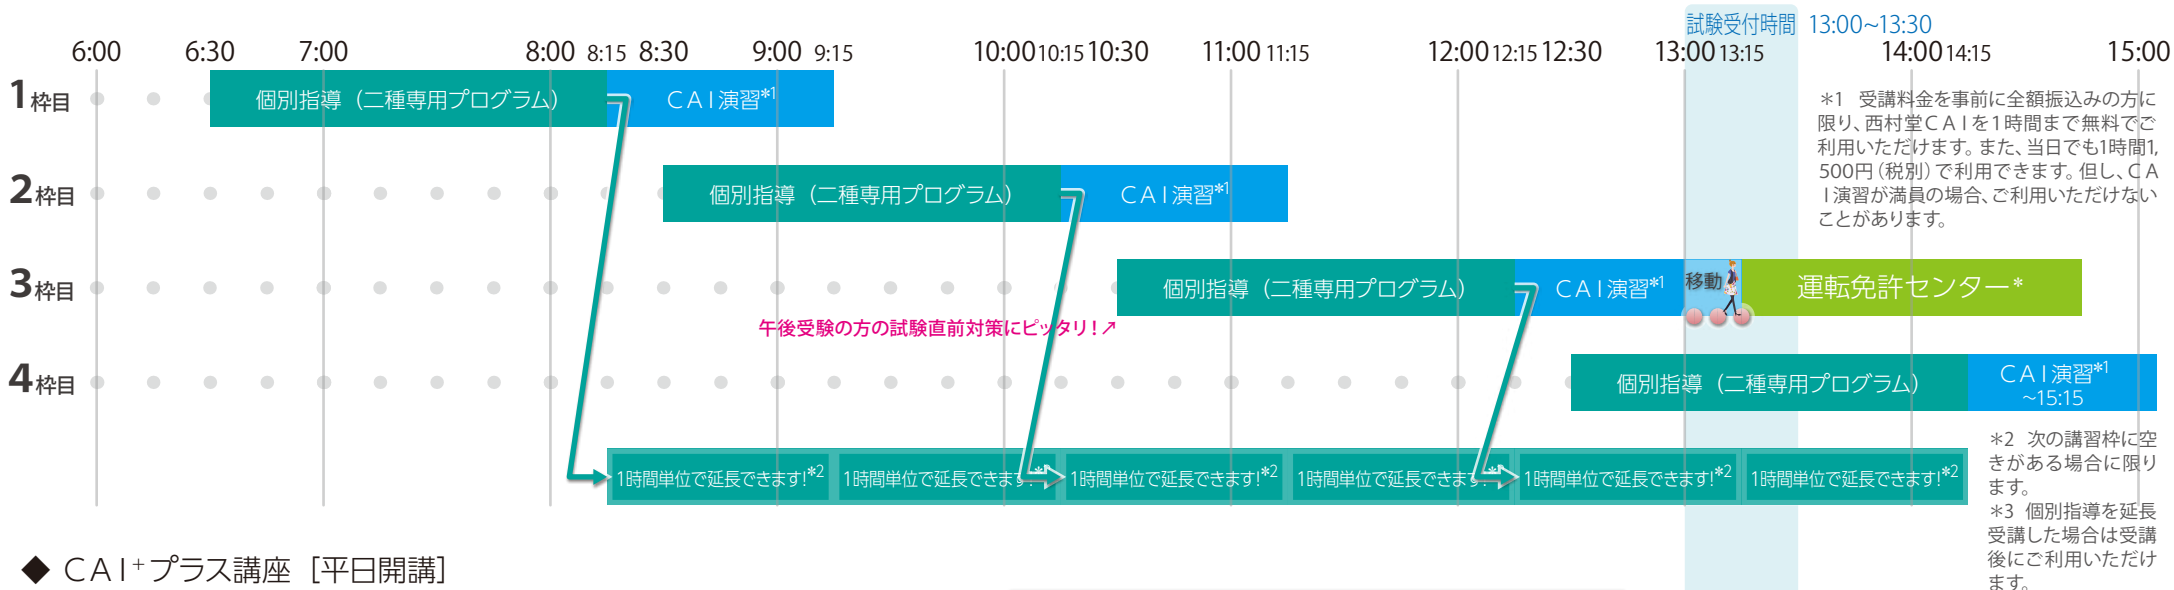

普通二種・中型二種・大型二種・大型特殊二種免許（午後）受験

*表示は目安です。運転免許センターでの試験終了後の解散時刻は、お客様により異なりますのであらかじめご了承ください。

◆ 個別指導 S-Course Pre [平日土曜日曜開講/幕張新都心教室]・要予約

運転免許個別指導の詳しいタイムスケジュールは、別紙「S-Course免許種類別タイムスケジュール表」でご確認ください。

◆ CAI+プラス講座 [平日開講]

◆ CAIスタンダード [平日開講]

◆ CAI-S [土曜日曜開講]・要予約 (WEB予約割引あり)

※土・日曜日は 運転免許センターでの試験はありません。

試験受付時間 13:00~13:30